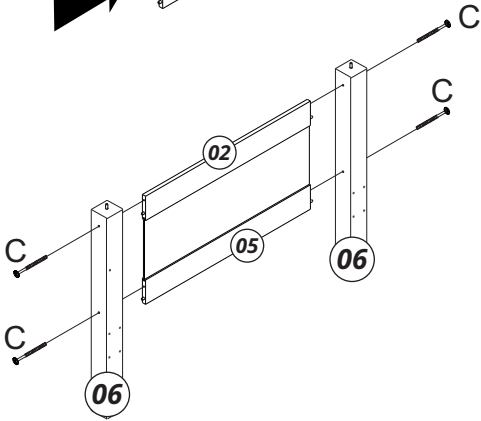

MONTAGEM

ASSEMBLY - MONTAJE

1

4x