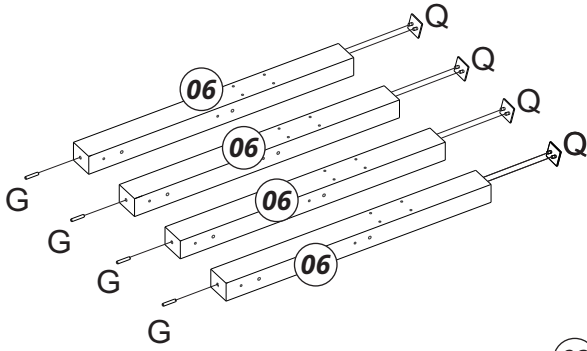

PRÉ-MONTAGEM

PRE ASSEMBLY - PRÉ-MONTAJE

IMPORTANTE

ATTENTION - IMPORTANTE

A MONTAGEM DEVE SER REALIZADA POR UM PROFISSIONAL DE MONTAGEM.
ASSEMBLY MUST BE DONE BY AN ASSEMBLY PROFESSIONAL.
EL MONTAJE DEBE SER HECHO POR UN MONTADOR DE MUEBLES.