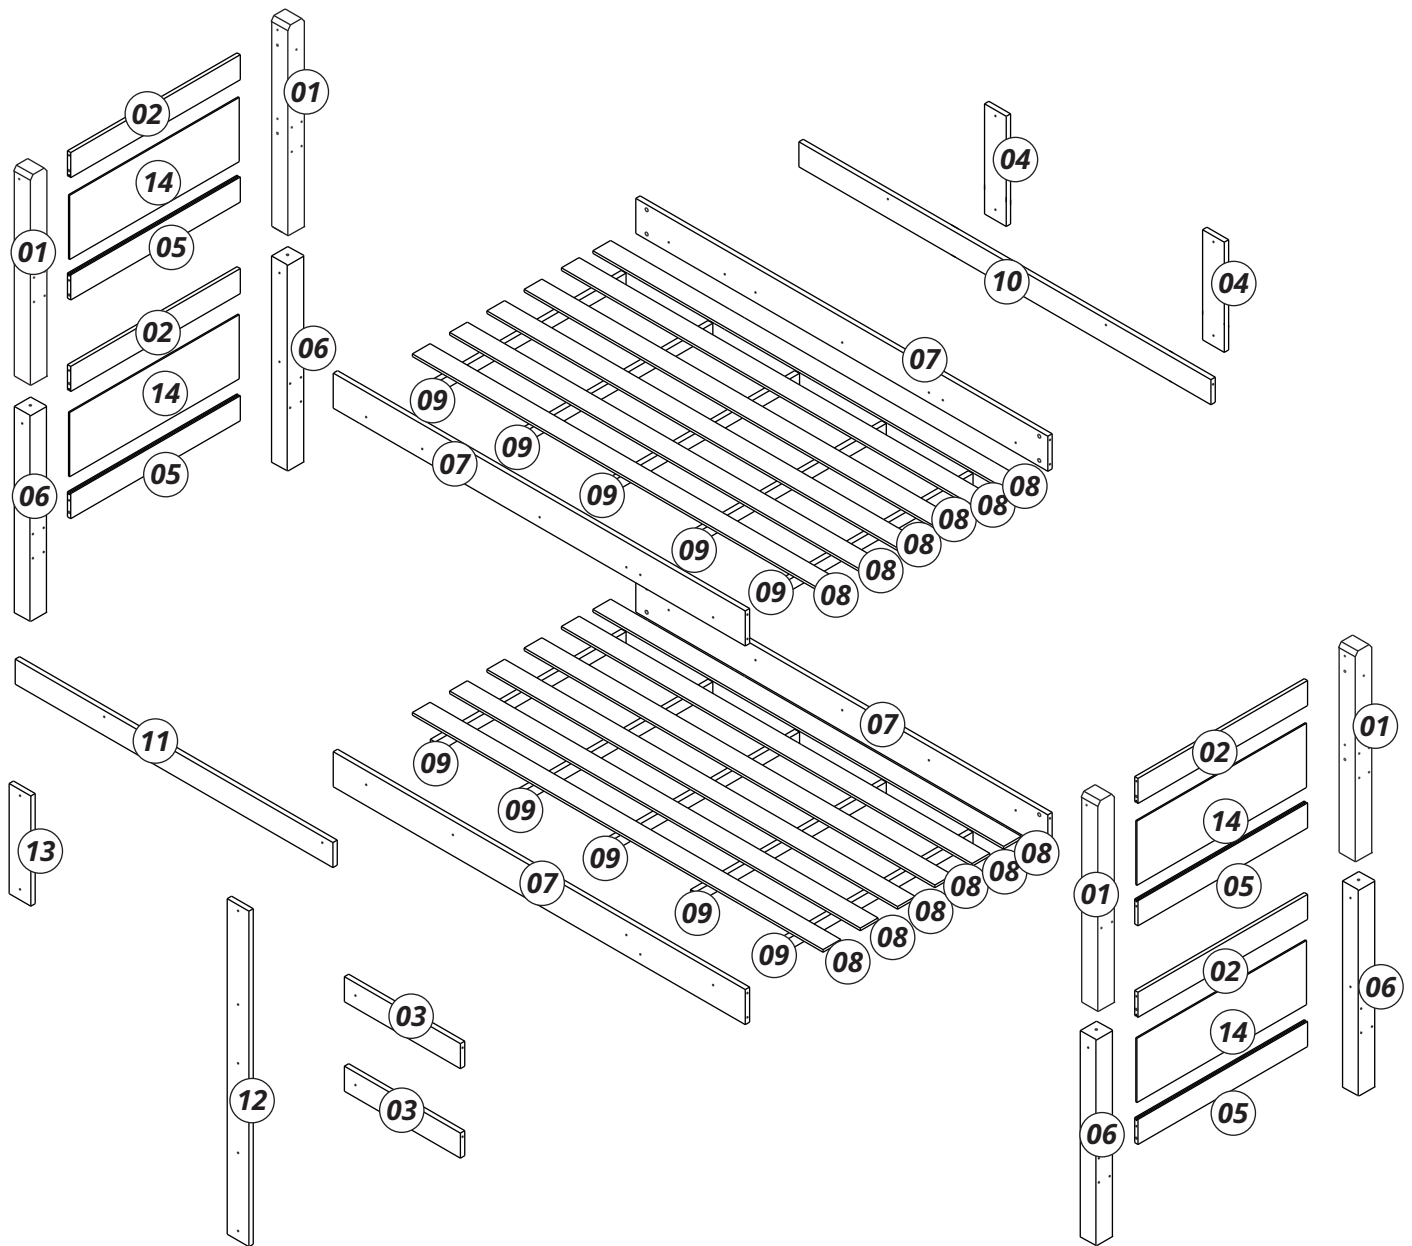

Nº PÇ	PORTUGUÊS	ENGLISH	ESPAÑOL	Medidas/Measures/ Medidas	Qtde.	Código de Assistência
1	Pé Superior	Upper Leg	Pié Superior	825 x 75 x 75	4	4257
2	Frontão	Upper Frame	Moldura Superior	782 x 100 x 15	4	4258
3	Degrau da Escada	Stair Step	Paso	525 x 80 x 20	2	4259
4	Travessa Vertical Traseira	Back Vertical Frame	Moldura Vertical	430 x 80 x 15	2	4260
5	Travessa Inferior	Bottom Frame	Moldura Inferior Trasera	782 x 100 x 15	4	4261
6	Pé Inferior	Bottom Leg	Pié Inferior	825 x 75 x 75	4	4264
7	Barra Lateral	Side Bar	Barra Lado	1900 x 125 x 20	4	4265
8	Ripa	Slat	Tablilla	1850 x 70 x 09	12	4266
9	Sarrafo	Batten	Listón	885 x 45 x 22	10	4273
10	Grade Lateral Maior	Bigger Side Rail	Baranda Lado Mas Grande	1900 x 80 x 15	1	4268
11	Grade Lateral Menor	Smaller Side Rail	Baranda Lado Menor	1455 x 80 x 15	1	4269
12	Suporte Degrau	Step Support	Apoyo Paso	1330 x 80 x 20	1	4270
13	Travessa Vertical Frente	Vertical Front Frame	Moldura Vertical Frente	430 x 80 x 15	1	4271
14	Fundo	Back Panel	Fondo	782 x 245 x 06	4	4272