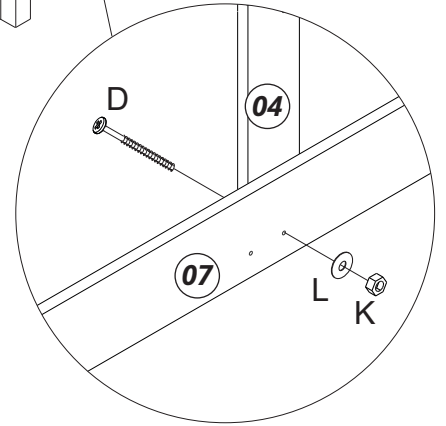

Nº PÇ	PORTUGUÊS	ENGLISH	ESPAÑOL	Medidas/Measures/ Medidas	Qtde.	Código de Assistência
1	Pé Superior	Upper Leg	Pié Superior	825 x 75 x 75	4	4257
2	Frontão	Upper Frame	Moldura Superior	782 x 100 x 15	4	4258
3	Degrau da Escada	Stair Step	Paso	525 x 80 x 20	2	4259
4	Travessa Vertical Traseira	Back Vertical Frame	Moldura Vertical	430 x 80 x 15	2	4260
5	Travessa Inferior	Bottom Frame	Moldura Inferior Trasera	782 x 100 x 15	4	4261
6	Pé Inferior	Bottom Leg	Pié Inferior	825 x 75 x 75	4	4264
7	Barra Lateral	Side Bar	Barra Lado	1900 x 125 x 20	4	4265
8	Ripa	Slat	Tablilla	1850 x 70 x 09	12	4266
9	Sarrafo	Batten	Listón	885 x 45 x 22	10	4273
10	Grade Lateral Maior	Bigger Side Rail	Baranda Lado Mas Grande	1900 x 80 x 15	1	4268
11	Grade Lateral Menor	Smaller Side Rail	Baranda Lado Menor	1455 x 80 x 15	1	4269
12	Suporte Degrau	Step Support	Apoyo Paso	1330 x 80 x 20	1	4270
13	Travessa Vertical Frente	Vertical Front Frame	Moldura Vertical Frente	430 x 80 x 15	1	4271
14	Fundo	Back Panel	Fondo	782 x 245 x 06	4	4272

MONTAGEM

ASSEMBLY - MONTAJE

1

4x

2

2x

INSTRUÇÕES

INSTRUCTIONS - INSTRUCCIONES

MONTAGEM

ASSEMBLY - MONTAJE

3 2x

4 2x

5

INSTRUÇÕES

INSTRUCTIONS - INSTRUCCIONES

MONTAGEM