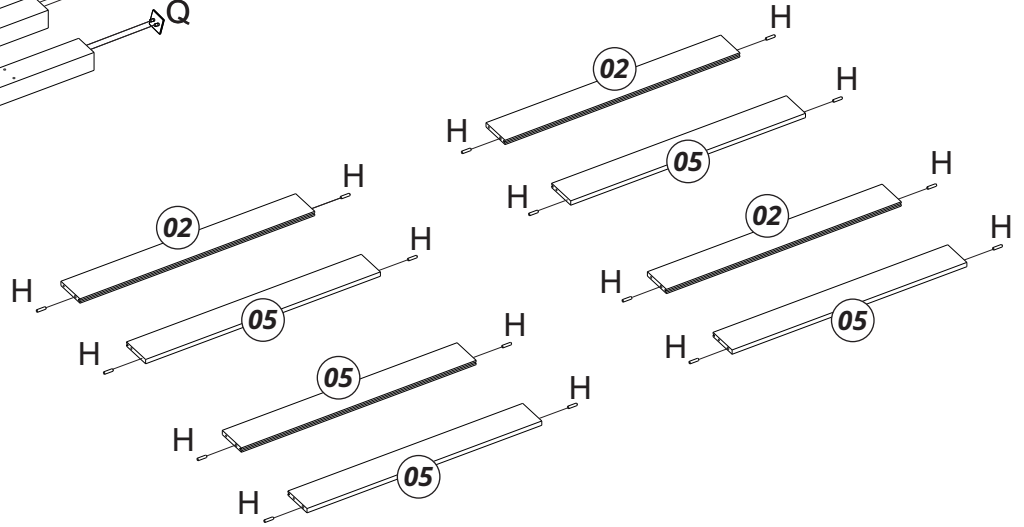

PRÉ-MONTAGEM

PRE ASSEMBLY - PRÉ-MONTAJE

IMPORTANTE

ATTENTION - IMPORTANTE

A MONTAGEM DEVE SER REALIZADA POR UM PROFISSIONAL DE MONTAGEM.
ASSEMBLY MUST BE DONE BY AN ASSEMBLY PROFESSIONAL.
EL MONTAJE DEBE SER HECHO POR UN MONTADOR DE MUEBLES.