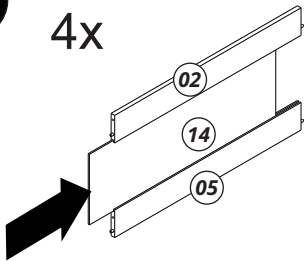

MONTAGEM

ASSEMBLY - MONTAJE

1

4x