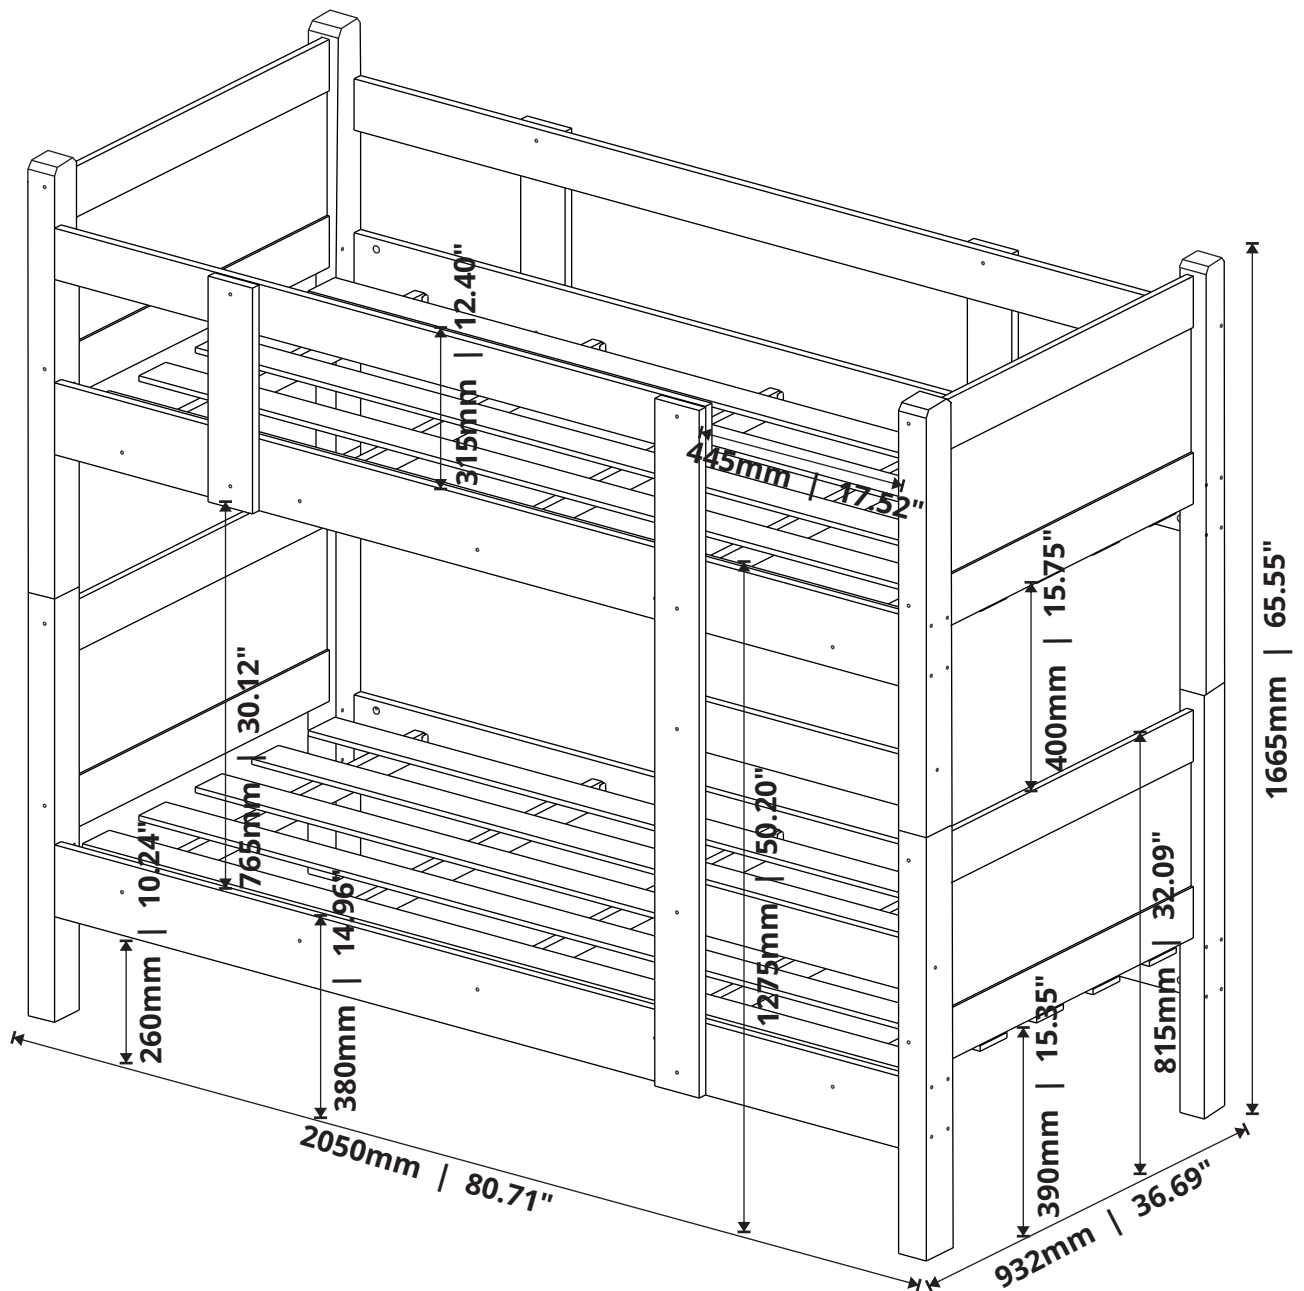

VITAMOV

BELICHE PORTO BUNK BED PORTO LITERA PORTO

Rua Augusto Zanforlim, 1-25 - Distrito Industrial
CEP: 15520-000, Valentim Gentil/SP - Cx. Postal 18
Fone: (17) 3485-1336
vitamov@vitamov.com.br

PEÇAS

PIECES - PIEZAS

Nº PÇ	PORTUGUÊS	ENGLISH	ESPAÑOL	Medidas/Measures/ Medidas	Qtde.	Código de Assistência
1	Pé Superior	Upper Leg	Pié Superior	825 x 75 x 75	4	4257
2	Frontão	Upper Frame	Moldura Superior	782 x 100 x 15	4	4258
3	Degrau da Escada	Stair Step	Paso	525 x 80 x 20	2	4259
4	Travessa Vertical Traseira	Back Vertical Frame	Moldura Vertical	430 x 80 x 15	2	4260
5	Travessa Inferior	Bottom Frame	Moldura Inferior Trasera	782 x 100 x 15	4	4261
6	Pé Inferior	Bottom Leg	Pié Inferior	825 x 75 x 75	4	4264
7	Barra Lateral	Side Bar	Barra Lado	1900 x 125 x 20	4	4265
8	Ripa	Slat	Tablilla	1850 x 70 x 09	12	4266
9	Sarrafo	Batten	Listón	885 x 45 x 22	10	4273
10	Grade Lateral Maior	Bigger Side Rail	Baranda Lado Mas Grande	1900 x 80 x 15	1	4268
11	Grade Lateral Menor	Smaller Side Rail	Baranda Lado Menor	1455 x 80 x 15	1	4269
12	Suporte Degrau	Step Support	Apoyo Paso	1330 x 80 x 20	1	4270
13	Travessa Vertical Frente	Vertical Front Frame	Moldura Vertical Frente	430 x 80 x 15	1	4271
14	Fundo	Back Panel	Fondo	782 x 245 x 06	4	4272